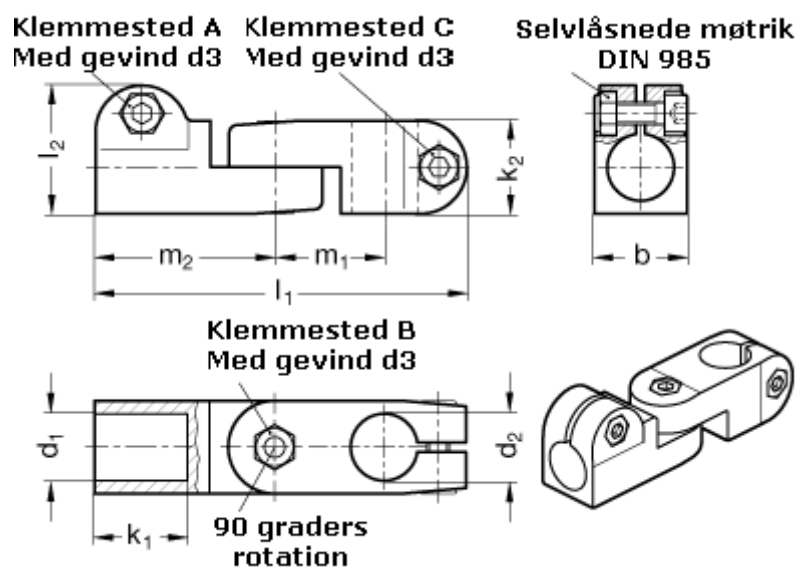

Varenummer: 20283B12B142SW
Beskrivelse: E+G laskeforbindelse
GN283-B12-B14-2-SW

Mål

b = 25	m1 = 29.5
d1 = B12	m2 = 48.5
d2 = B14	
d3 = M 6	
k1 = 25	
k2 = 25	
l1 = 100	
l2 = 34.5	